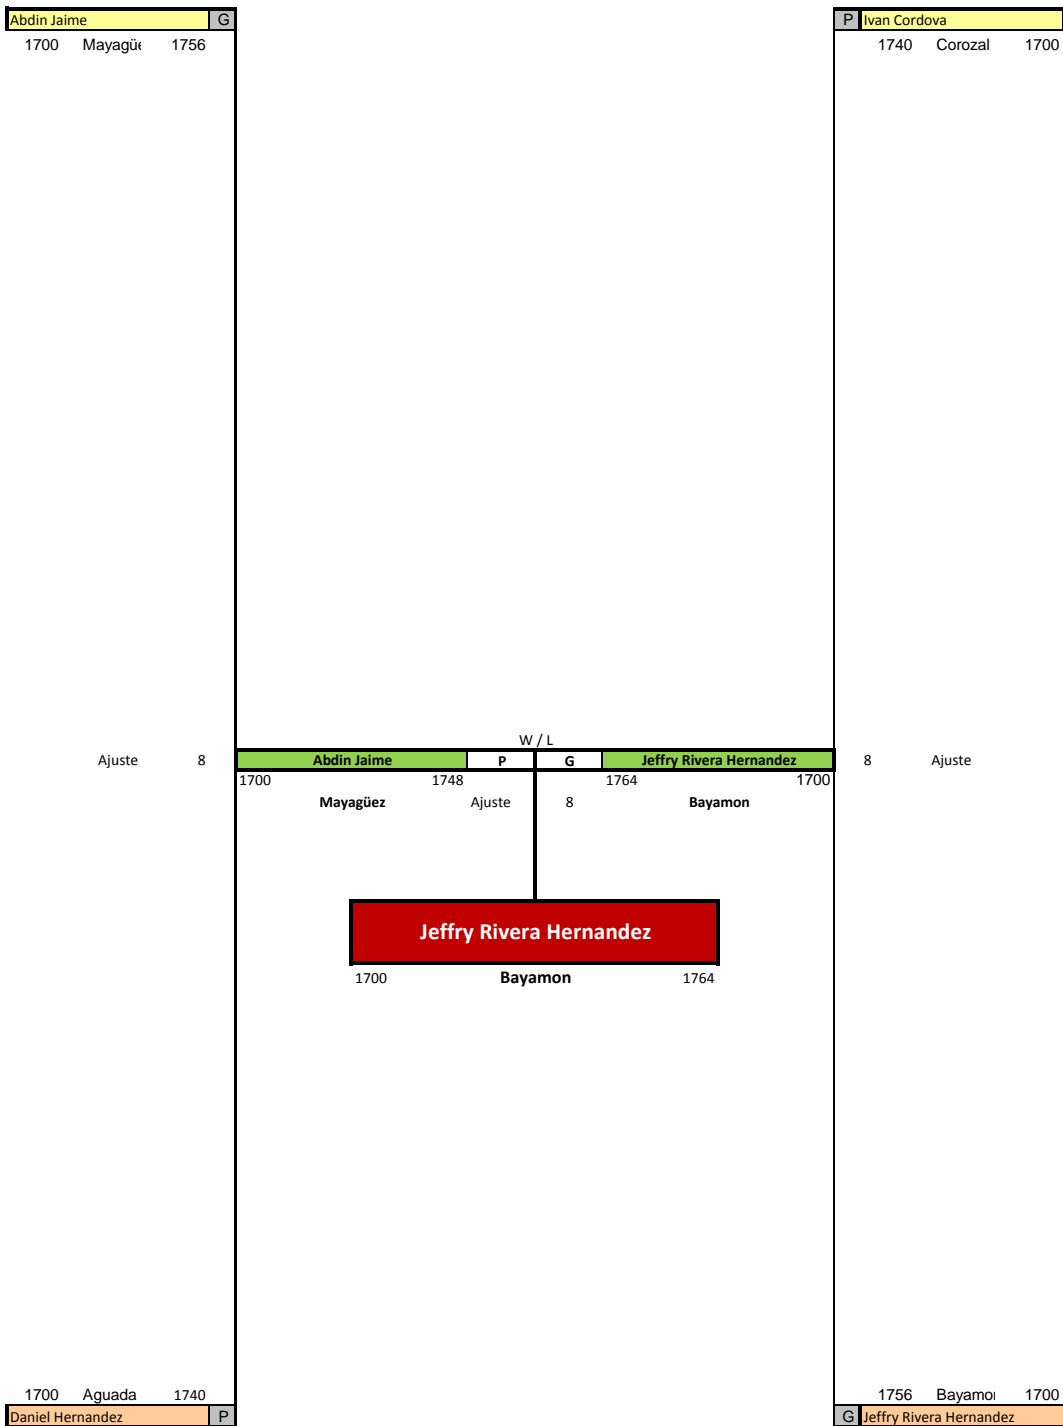

Segundo Campeonato Internacional de Ciudades de Tenis de Mesa 2014
1er Trujillo Alto Open de Tenis de Mesa
Federación Puertorriqueña de Tenis de Mesa

Segundo Campeonato Internacional de Ciudades de Tenis de Mesa 2014
1er Trujillo Alto Open de Tenis de Mesa
Federación Puertorriqueña de Tenis de Mesa

		3er - 1				3er Lugar			
1	1700	1740	Daniel Hernandez	G	1748	Daniel Hernandez			
	Aguada	Corozal	Ajuste	8					
2	1700	1740	Ivan Cordova	P	1732	1700	Aguada	1748	
		5to - 1				5to Lugar			
1	1700	1716	Desiree Ortiz	G	1724	Desiree Ortiz			
	EDC	Guayama	Ajuste	8					
2	1700	1732	Samuel Flores Nuñez	P	1724	1700	EDC	1732	
		5to - 2				Desiree Ortiz			
3	1700	1732	Gabriel Maldonado	G	1740	1700	EDC	1732	
	EDC	EDC	Ajuste	8		1700	EDC	1732	
4	1700	1732	Gustavo Cruz	P	1724	Gabriel Maldonado			
		7mo - 1				7mo Lugar			
1	1700	1724	Samuel Flores Nuñez	G	1732	Samuel Flores Nuñez			
	Guayama	EDC	Ajuste	8					
2	1700	1724	Gustavo Cruz	P	1716	1700	Guayama	1732	
		9no - 1				9no - 7			
1	1700	1724	Amanda Chavarria	P	1716	Isaac Oquendo			
	Vieques	EDSJ	Ajuste	8					
2	1700	1724	Isaac Oquendo	G	1732	1700	1740		
			Ajuste	8					
3	1700	1724	Abdiel Romero	G	1732	1700	1724		
	Utuaado	Naguabo	Ajuste	8		1700	EDSJ	1732	
4	1700	1716	Wilfredo Aponte	P	1708	Abdiel Romero			
		9no - 3				9no - Lugar			
5	1700	1724	Angel Correa Antonnetty	P	1716	Josue Layuno			
	Cayey	Cidra	Ajuste	8		1700	Guaynab	1748	
6	1700	1724	Michael Cotto	G	1732	1700	Cidra	1724	
			Ajuste	8					
7	1700	1724	Josue Layuno	G	1732	1700	Guaynab	1740	
	Guaynabo	Naguabo	Ajuste	8		Josue Layuno			
8	1700	1724	Joary Sanchez	P	1716	Michael Cotto